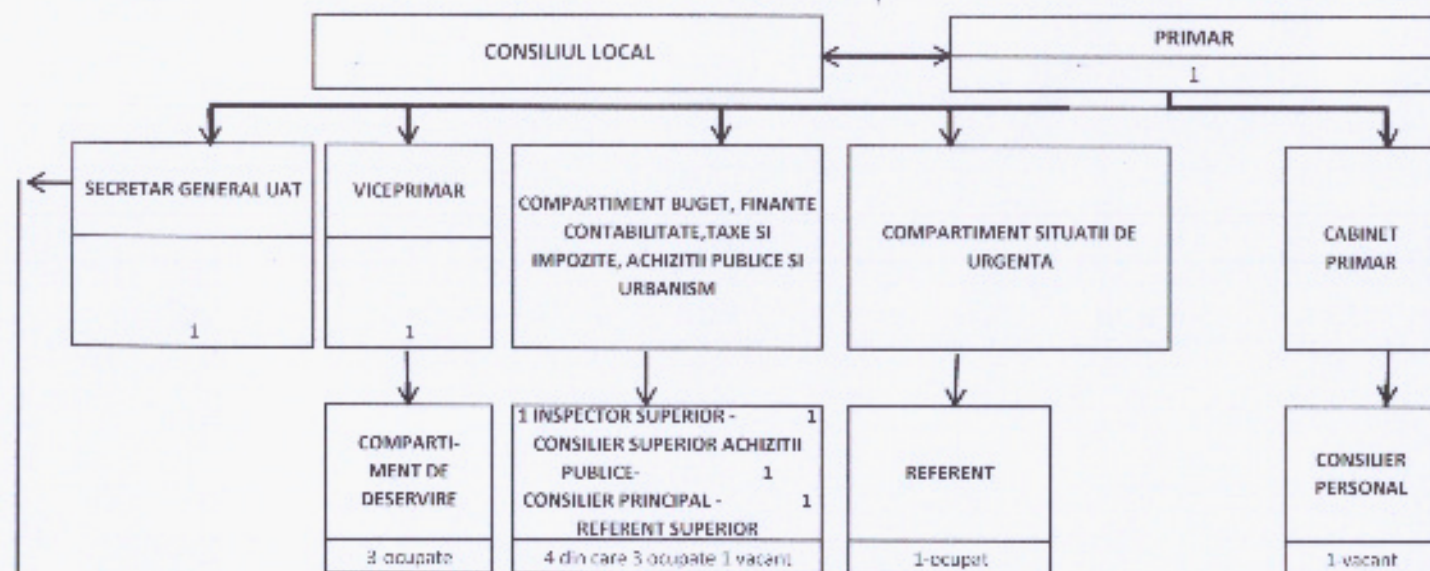

ORGANIGRAMA

APARATULUI DE SPECIALITATE AL PRIMARULUI COMUNEI MATEI, JUD. BISTRITA NESAUD

COMPARTIMENT ASISTENTA
SOCIALA SI MONITORIZAREA
PROCEDURILOR ADMINISTRATIVE
INSPECTOR DEBUTANT-1 (ocupat)
ASISTENTI PERSONALI-16 (12
ocupate, 4 vacante)
17

COMPARTIMENT AGRICOL
INSPECTOR PRINCIPAL-1 CONSILIER
DEBUTANT-1
2 ocupate

COMPARTIMENT PENTRU CULTURA
-BIBLIOTECAR
1 ocupat

Președinte de ședință,
Rusu Ciprian Lucian

DEMNITARI	2
NR. TOTAL FUNCȚII PUBLICE	8
	1
NR. TOTAL FUNCȚII PUBLICE DE CONDUCERE	
NR. TOTAL FUNCȚII PUBLICE DE EXECUȚIE	7
NR. TOTAL FUNCȚII CONTRACTUALE	22
NR. TOTAL FUNCȚII CONTRACTUALE DE CONDUCERE	0
NR. TOTAL FUNCȚII CONTRACTUALE DE EXECUȚIE	22
NR. TOTAL FUNCȚII ÎN INSTITUȚIE	32